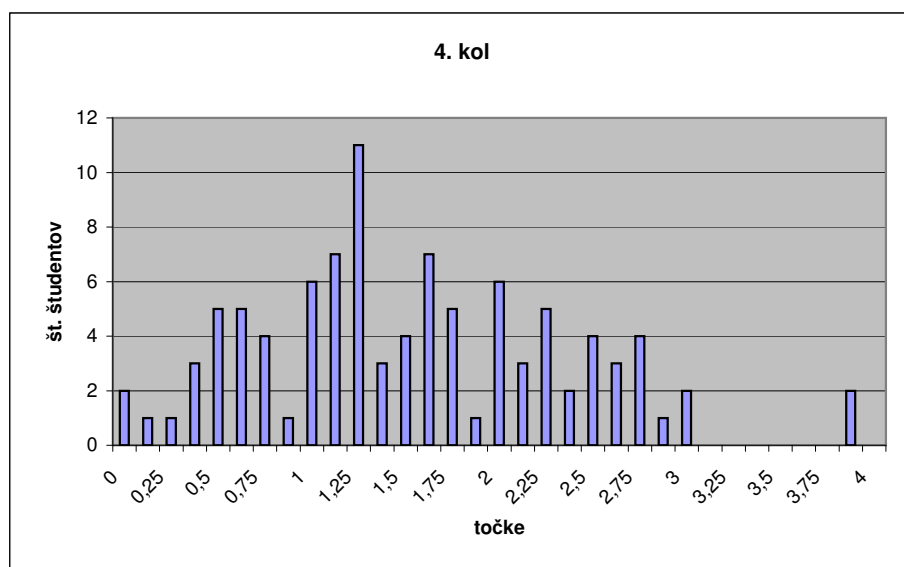

Fizika I 07/08
4. kolokvij/ocene

Vpisna številka	1. kol.	2. kol.	3. kol.	4. kol.	kolokviji	kol+DN	ocena
28031025	2,375	2,25	1,625	2,5	8,75	9,38	8
28031026	1,75	2,125	1,625	1,125	6,625	7,16	7
28031027	0,25				0,25	0,25	neg.
28031029	2,125	1,5	1,125	1,875	6,625	7,29	7
28031032	1,5	1,875	0,875	1,625	5,875	6,30	6
28031033	1,5				1,5	1,50	neg.
28031034	0,125	1	1,25	1	3,375	3,66	neg.
28031046	3,5	2,75	2,375	1,5	10,125	11,14	9
28031047	1,5	3,125	1,875	2,5	9	9,00	8
28031048	0,625	0,5			1,125	1,13	neg.
28031049	2,5	2,75	2,25	2,25	9,75	10,73	9
28031050	1,5				1,5	1,50	neg.
28031051	1,375	1,375	0,875	1,25	4,875	5,35	neg.
28031052	0	0,5			0,5	0,50	neg.
28031053	0,5	0,375		0,5	1,375	1,44	neg.
28031059	3,5	3,625	3,25	3,875	14,25	15,32	10
28031061	3,25	3,875	3,375	2,25	12,75	13,63	10
28031078	0,25				0,25	0,25	neg.
28031098	0,25	0,5			0,75	0,75	neg.
28031099	2,5	3,375	1,125	2	9	9,90	9
28031100	0,375				0,375	0,38	neg.
28031101	0,75				0,75	0,75	neg.
28031121	1	0,625			1,625	1,63	neg.
28031125	0,375	0			0,375	0,38	neg.
28031134	2,375	3,125	1,375	2,75	9,625	10,59	9
28031137	0	1,5	0,5	0,625	2,625	2,87	neg.
28031149	0,375				0,375	0,38	neg.
28031150	0				0	0,00	neg.
28031152	1,25	1,25	0,5	0	3	3,28	neg.
28031162	1,25	0,75	0		2	2,00	neg.
28031163	2,375	2,75	1	2,875	9	9,56	8
28031166	1,75	0,875	1,125	1	4,75	5,20	neg.

oddalo: 98
pozitivnih: 49
povprečje: 1,53699